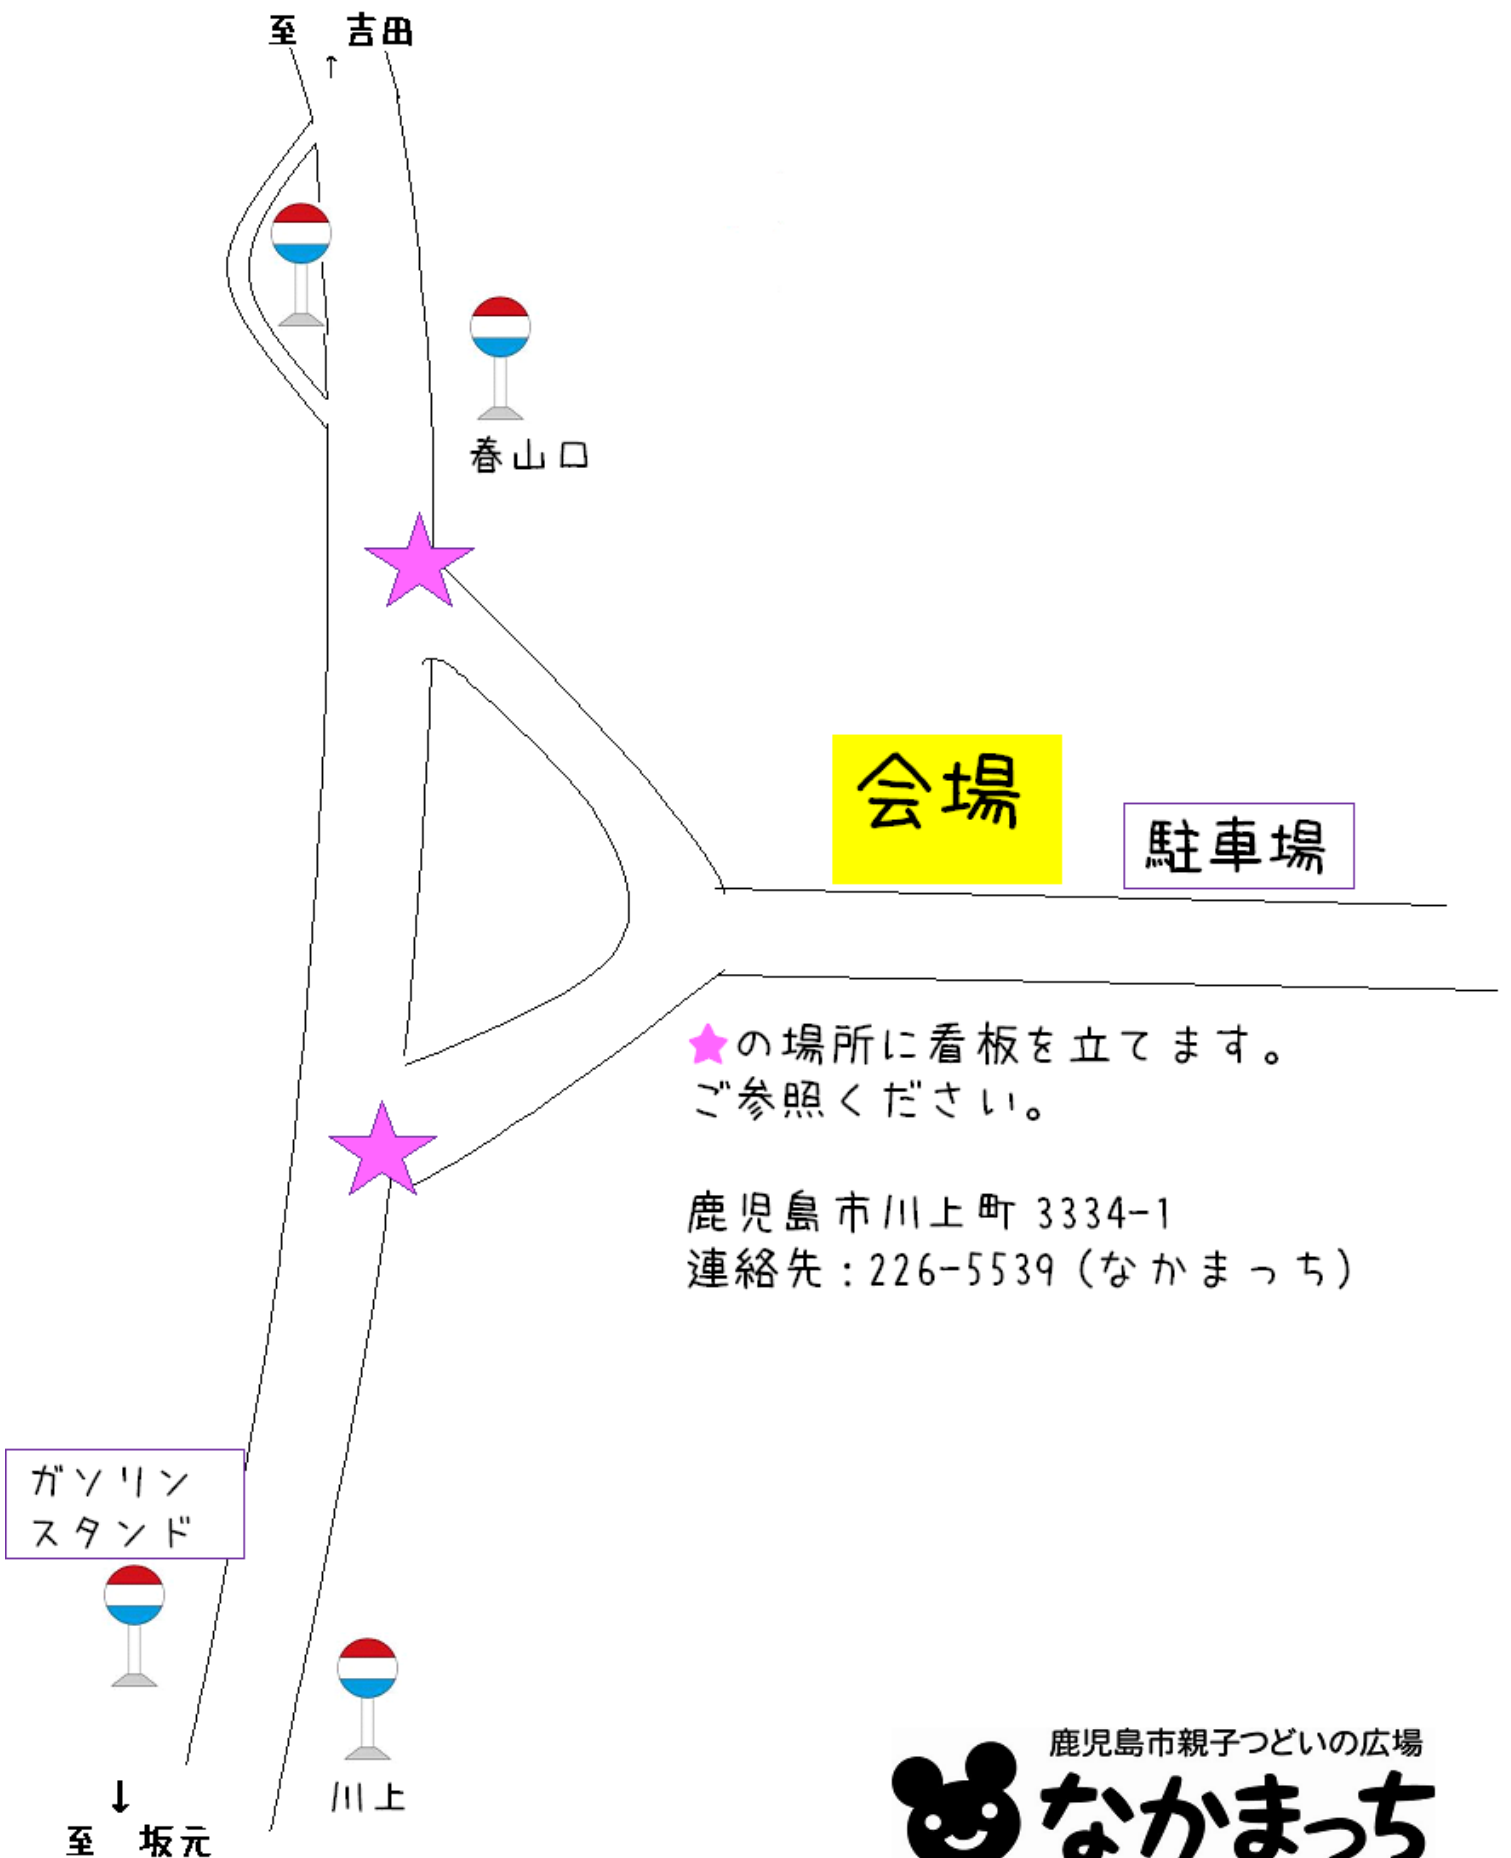

薩摩
吉田インター

至 吉田

至 伊集院
川内

宮之浦
交差点

会場

拡大図
は別紙

伊敷
団地

緑ヶ丘
団地

坂元住宅
入口

玉龍
高校

吉野
中学校

玉里
団地

吉野町

吉田
葬祭

サンドイッチ
ヴィクトリー

平田橋

上本町

至 始良
→ 国分

会場

駐車場

★の場所に看板を立てます。
ご参照ください。

鹿児島市川上町 3334-1
連絡先：226-5539 (なかまっち)

ガソリン
スタンド

↓
至 坂元