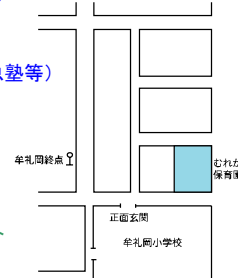

# 鹿児島市地域子育て支援センター

## 郡山保育園

※園庭開放随時行っています。  
※詳しくはお問い合わせ下さい。  
※育児相談随時行っています。

〒891-1105 郡山町2519番地5(郡山保育園) 支援センター TEL.298-3144

## むれが岡保育園 地域子育て支援センター「花」

- ひまわりひろば(園庭開放)  
月～金(9時～16時)
- チューリップクラブ(親子ふれあいの場)  
毎週木曜日(10時～12時)
- 育児相談(電話相談可)  
月～金(9時～19時)
- 各種育児講座(親子陶芸教室・救急塾等)  
月に1回程度開講
- 各種サロン支援  
宮校区子育てサロン・育児サークル  
YYのびっこ・吉野おめで隊・牟礼岡  
子育てサロン・本名校区子育てサロン  
※新たにサロンをつくりたい方へのサポート  
(お気軽にお問い合わせ下さい。)

〒891-1306 牟礼岡1丁目3番1号(むれが岡保育園) TEL.294-7850