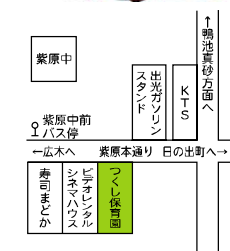

## いっぺこっぺ

- 親子で遊ぼう会・・・月1回
  - 親子広場・・・第4火曜日
- ※参加される場合は事前にお申し込み下さい。  
※開館日  
月~金10時~16時半  
(12時~13時除く)  
土 10時~12時  
日・祝は休館です。  
※駐車場有り

〒890-0008 伊敷7丁目8番20号(伊敷保育園)支援センター TEL.228-2144

## 上町わくわくランド

上町わくわくランドでは毎日親子ふれあい広場や育児講座、園庭開放など行っています。事前の申し込みなど必要ありませんのでお気軽に参加してください。お待ちしております。

- 年齢別グループ活動(月2回)  
ひよこ(0歳児)りす(1歳児)  
うさぎ(2歳児)きりん(3歳以上児)  
ぞう(全グループ)
  - 育児講座(月1~2回)
  - 園庭開放(わくわく広場)毎週月曜日
- ※場所や日程について変更になる場合があります。直接お問い合わせ下さい。

〒892-0819 柳町3-20(同胞保育園)支援センター TEL.222-2654

## つくしびよびよ

笑顔いっぱい 楽しい子育て  
一緒にはじめませんか?

- 年齢別活動  
すいかグループ(2歳児~)  
ばななグループ(1歳児~)  
りんごグループ(0歳児~)
  - びよびよランド
- ※登録制になります。  
登録後、予約が必要になります。  
予約受付時間月曜日~金曜日  
10時~16時

〒890-0082 紫原5丁目14-3(つくし保育園)支援センター TEL.201-3071