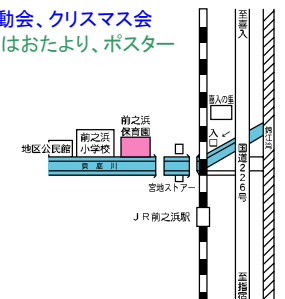

前之浜保育園

- ●どんぐりひろば・・・月1～2回親子で出来る遊びを提供しています。
- ●園庭開放・・・月～土
- ●育児相談・・・月～金(9時～17時)
- ●育児講座・・・月1回
- ●その他・・・春、秋の遠足、運動会、クリスマス会
  *内容・日時等変更になる場合はおたより、ポスター
  でお知らせします。