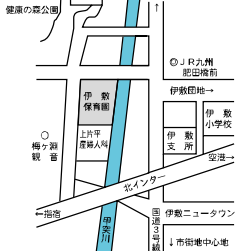

## 松青ひろば

- 親子遊び・・・グループ別活動  
うさぎ(0歳児)コアラA(1~2歳児)  
コアラB(2~3歳児)ぞう(3歳以上)
  - わくわくデー・・・自由遊び(異年齢児交流)
  - 育児講座・・・月1~2回
  - 園庭開放・・・毎週木曜
- \*参加する場合は全て事前に予約が必要です。  
\*詳しくはお気軽にお問い合わせください。

〒891-0141 谷山中央4丁目4907番地11(松青保育園)支援センター TEL.268-3751

## はらっぱ

開館日 月・水・木(10時~16時)  
土(10時~15時) 駐車料200円

\*子育てひろば  
「あっぷっぷ」(0・1歳児対象)  
「にっこにこ」(2歳以上児対象)  
毎週火曜10時~12時 場所:花野第2公民館  
参加費:1家族200円

\*子育て相談については随時受け付けております。  
\*開館日や開館時間に変更になる場合があります。  
事前の申し込みは必要ありません。  
子育て講座等については直接お問い合わせ下さい。

## いっぺこっぺ

- 親子で遊ぼう会・・・月1回
  - 親子広場・・・第4火曜日
- ※参加される場合は事前にお申し込み下さい。  
※開館日  
月~金10時~16時半  
(12時~13時除く)  
土 10時~12時  
日・祝は休館です。  
※駐車場有り

〒890-0008 伊敷7丁目8番20号(伊敷保育園)支援センター TEL.228-2144